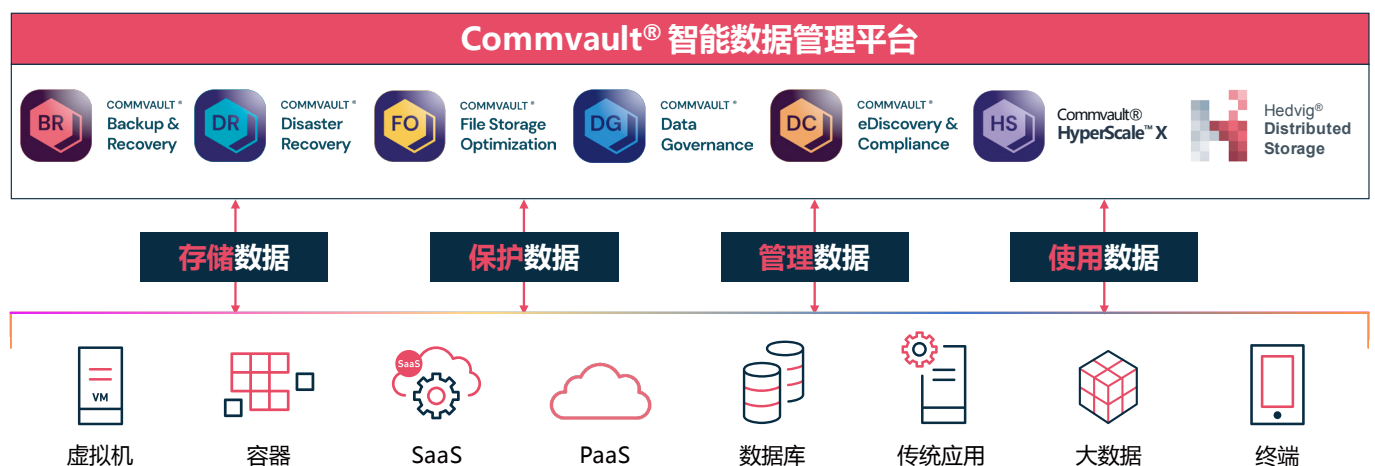

READY FUTURE

Commvault 产品简介

随着全球经济的发展，数据量呈爆炸式增长。与此同时，企业更加需要依靠数据推动业务发展，数据管理需要与每个企业的基础架构和运营策略步调一致。一个与业务目标匹配的现代化智能IT数据策略，可以帮助企业取得更大的成功。

作为全球优质的数据备份及恢复领域服务提供商，Commvault一体化数据管理解决方案使企业能够智能化地存储、保护、优化和使用数据，其解决方案覆盖了备份和恢复、存档、云数据管理、虚拟化和存储优化等领域。Commvault软件可提供跨文件、应用程序、数据库、虚拟化平台和云的全面数据管理解决方案，自动化处理以加速IT工作流程，从而让企业充分发掘数据价值，获得有助于业务发展的深刻洞见。

Commvault® 智能数据管理平台包含以下服务和工具，可以帮助您以不同的方式更好地管理数据。

- 近30年数据管理经验
- 12年连续荣登Gartner魔力象限榜单前沿
- 100,000+忠实的用户，98%客户支持满意度
- 全面的备份和恢复解决方案，Gartner中六项排名第一
- 横向扩展的二级存储基础架构，可在本地提供类似于云的优势
- 编排和自动化工具，可将数据移动和迁移到最能发挥其作用的位置
- 搜索和治理工具，可通过新的方式激活数据

- 如何准确统计并预测数据增长
- 自动化流程、应用数据的迁移和转化
- 数据具有可控性及可视性

使用数据

- 透明、统一访问数据
- eDiscovery、数据治理
- 利用云资源进行开发测试

数据管理创新助力企业取得成功

现代化IT团队的需求	Commvault 提供的功能	企业获益
完整的企业保护	一个完整的数据管理平台,可用于备份、恢复、归档、运行报告和管理硬件快照。	一个跨 IT 基础架构的数据管理视图。消除单点系统,简化员工培训,节省工作时间。
混合IT控制	灵活地将多云策略转变成数据中心的延伸。通过一个管理平台,为任意存储位置提供数据管理。	根据需要随意移动、管理和使用数据。快速迁移到云,更换硬件和了解节省成本的存储选择。
降低风险	清楚地报告现有数据、数据存储位置、数据年限及相关策略。报告状态,自动归档并利用人工智能检测异常。	管理信息治理策略方面的合规性。通过机器学习检测并阻止数据攻击。为整个数据存储部署智能防线。
值得信赖的恢复	快速恢复数据、应用程序、虚拟机和工作负载。在完整的管理视图上以可用的格式快速而自信地从云或本地存储中执行恢复。	验证您是否拥有快速、可扩展的恢复选项,是否满足SLA的要求。在自然灾害、勒索软件攻击或云中中断期间,保持业务持续运行。
服务交付自动化	通过与 ITSM 集成,简化 IT 运营。使数据作业与员工入职、突发事件和复杂的变更控制流程相协调。	为企业提供更好的服务,缩短支持空窗期,根据需要提供数据。通过自动化最充分地利用 IT 员工的时间。